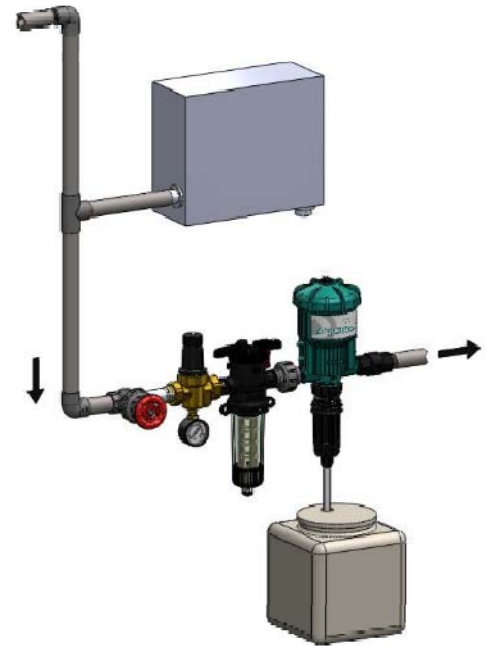

AquaBlend Adjustable Quick Start Guide

0.04 – 11 gpm 5 – 90 psi

10 – 2500 l/h 0,4 – 6,2 bar

AquaBlend Adjustable Quick Start Guide

0.04 – 11 gpm 5 – 90 psi

10 – 2500 l/h 0,4 – 6,2 bar

AquaBlend Adjustable Quick Start Guide