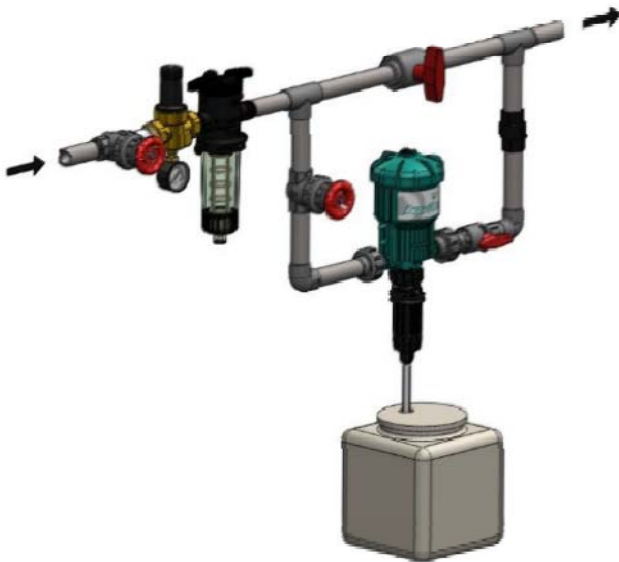

AquaBlend Adjustable Quick Start Guide

0.04 – 11 gpm 5 – 90 psi

10 – 2500 l/h 0,4 – 6,2 bar

AquaBlend Adjustable Quick Start Guide

0.04 – 11 gpm 5 – 90 psi

10 – 2500 l/h 0,4 – 6,2 bar

AquaBlend Adjustable Quick Start Guide