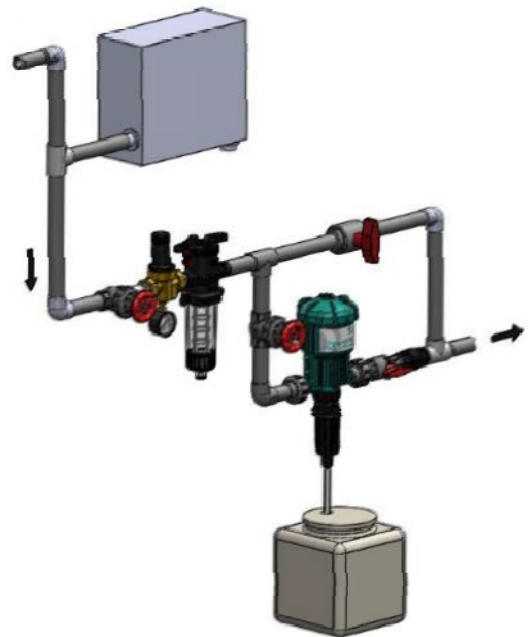

AquaBlend Adjustable Quick Start Guide

0.04 – 11 gpm 5 – 90 psi

10 – 2500 l/h 0,4 – 6,2 bar

AquaBlend Adjustable Quick Start Guide

0.04 – 11 gpm 5 – 90 psi

10 – 2500 l/h 0,4 – 6,2 bar

AquaBlend Adjustable Quick Start Guide