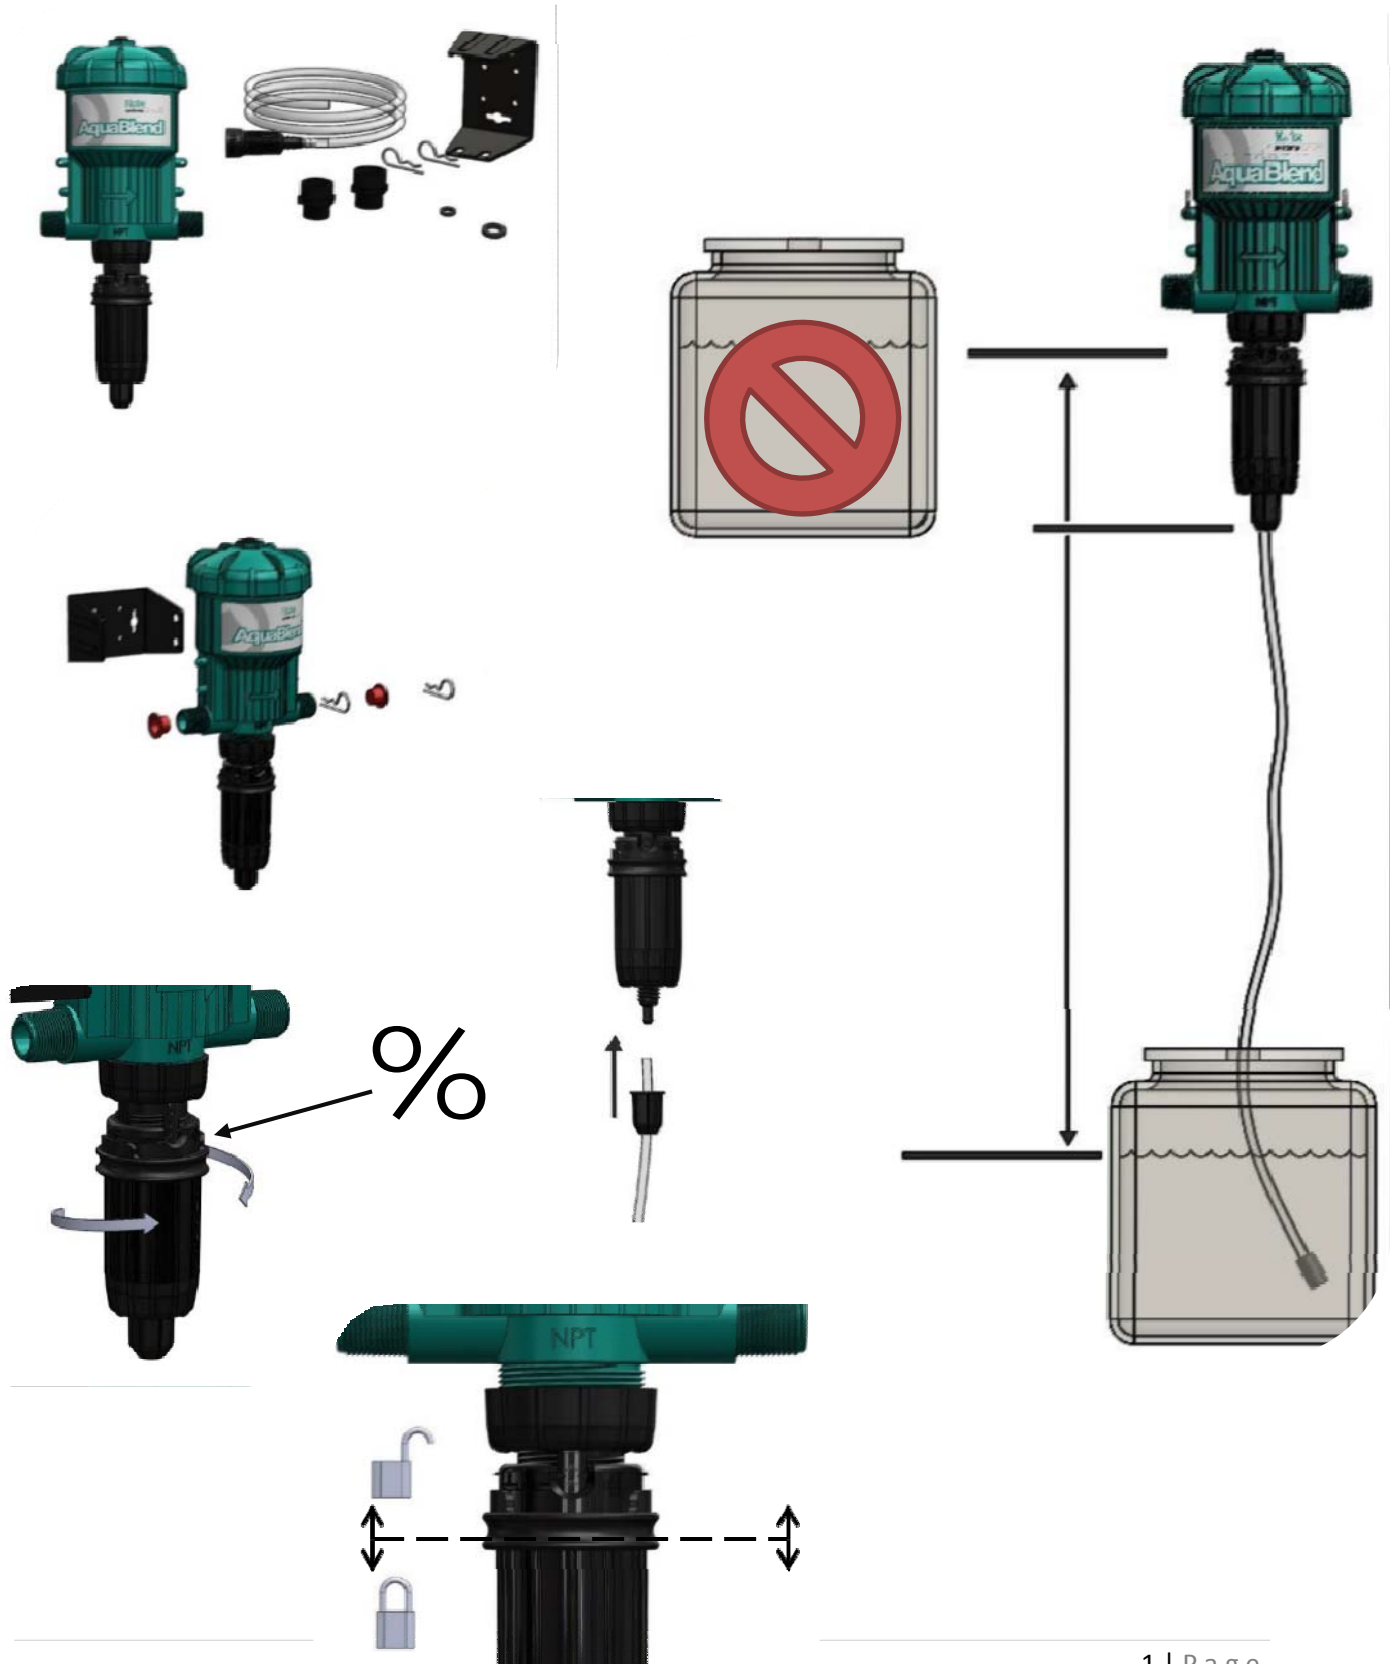

AquaBlend Adjustable Quick Start Guide

0.04 – 11 gpm 5 – 90 psi

10 – 2500 l/h 0,4 – 6,2 bar

AquaBlend Adjustable Quick Start Guide

0.04 – 11 gpm 5 – 90 psi

10 – 2500 l/h 0,4 – 6,2 bar

AquaBlend Adjustable Quick Start Guide