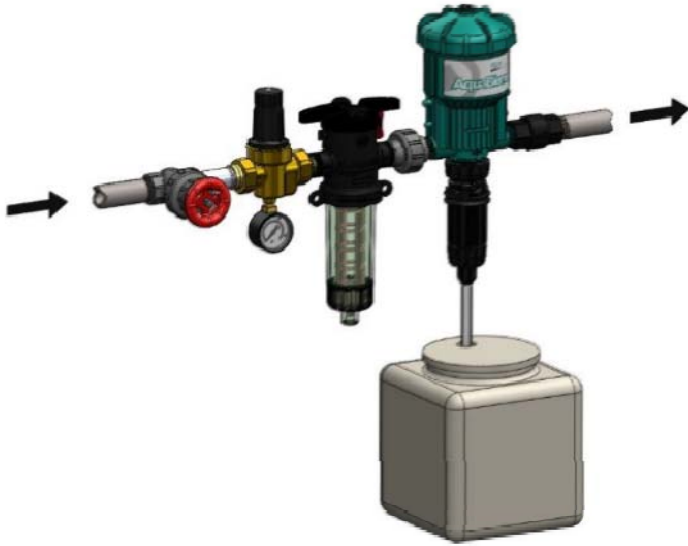

AquaBlend Adjustable Quick Start Guide

0.04 – 11 gpm 5 – 90 psi

10 – 2500 l/h 0,4 – 6,2 bar

AquaBlend Adjustable Quick Start Guide

0.04 – 11 gpm 5 – 90 psi

10 – 2500 l/h 0,4 – 6,2 bar

AquaBlend Adjustable Quick Start Guide