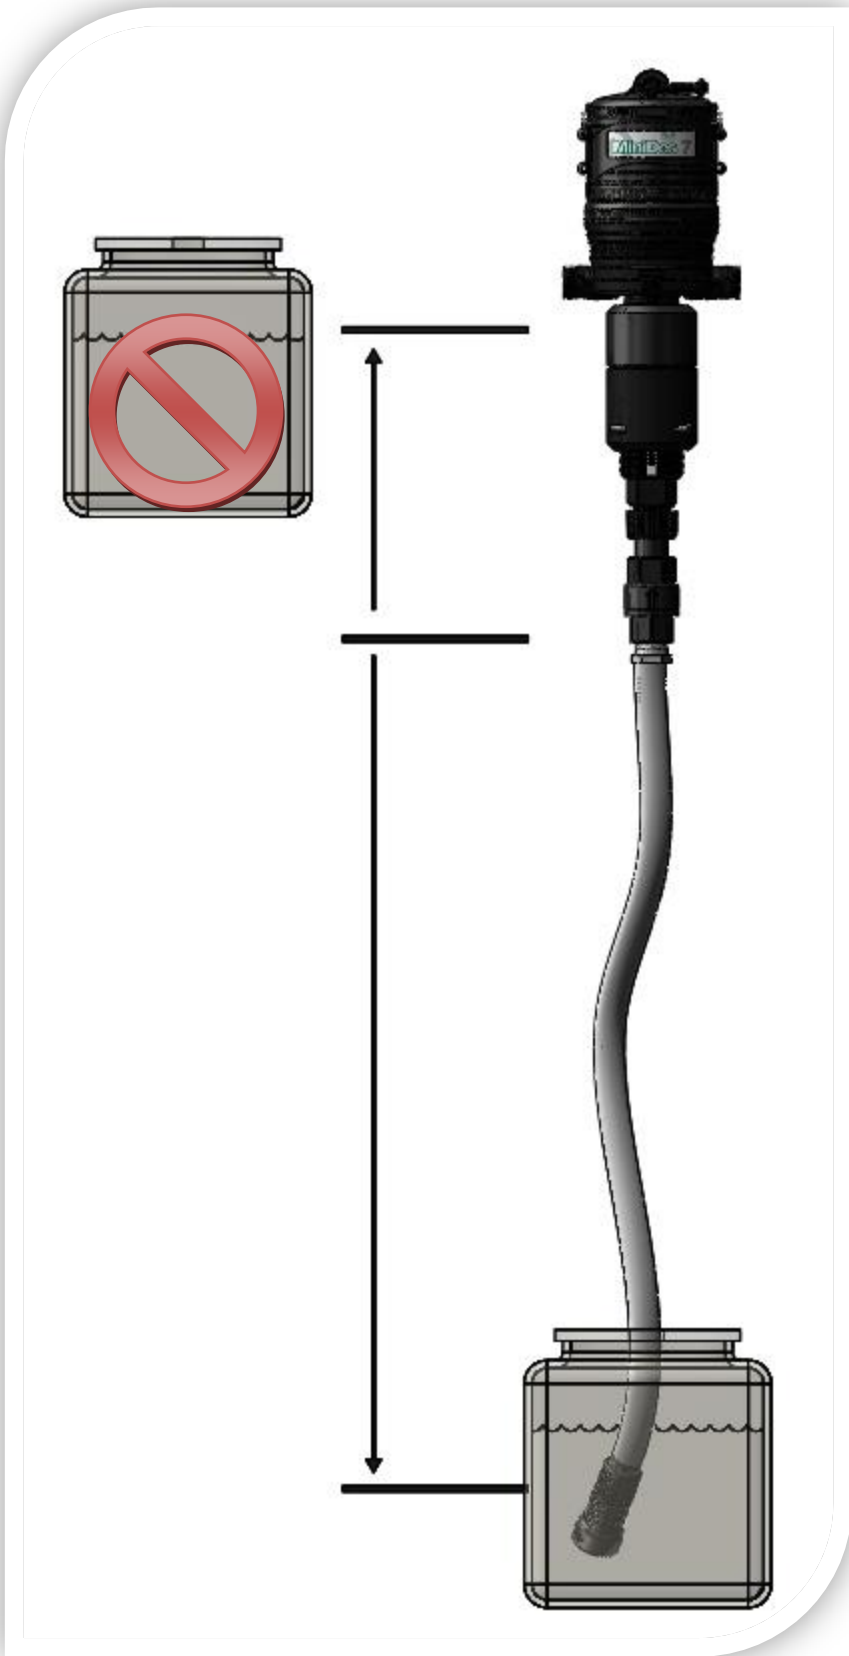

MiniDos 7 Quick Start Guide

0.07 – 7 gpm 6 – 65 psi

16 – 1500 l/h 0,5 – 4,5 bar

MiniDos 7 Quick Start Guide

0.07 – 7 gpm 6 – 65 psi

16 – 1500 l/h 0,5 – 4,5 bar

MiniDos 7 Quick Start Guide
0.07 – 7 gpm 6 – 65 psi
16 – 1500 l/h 0,5 – 4,5 bar

MiniDos 7 Quick Start Guide

0.07 – 7 gpm 6 – 65 psi

16 – 1500 l/h 0,5 – 4,5 bar

World Headquarters
Hydro Systems Company
3798 Round Bottom Road
Cincinnati
OH 45244
U.S.A.
T 513-271-8800
F 513-271-0160
www.hydro-systems.com